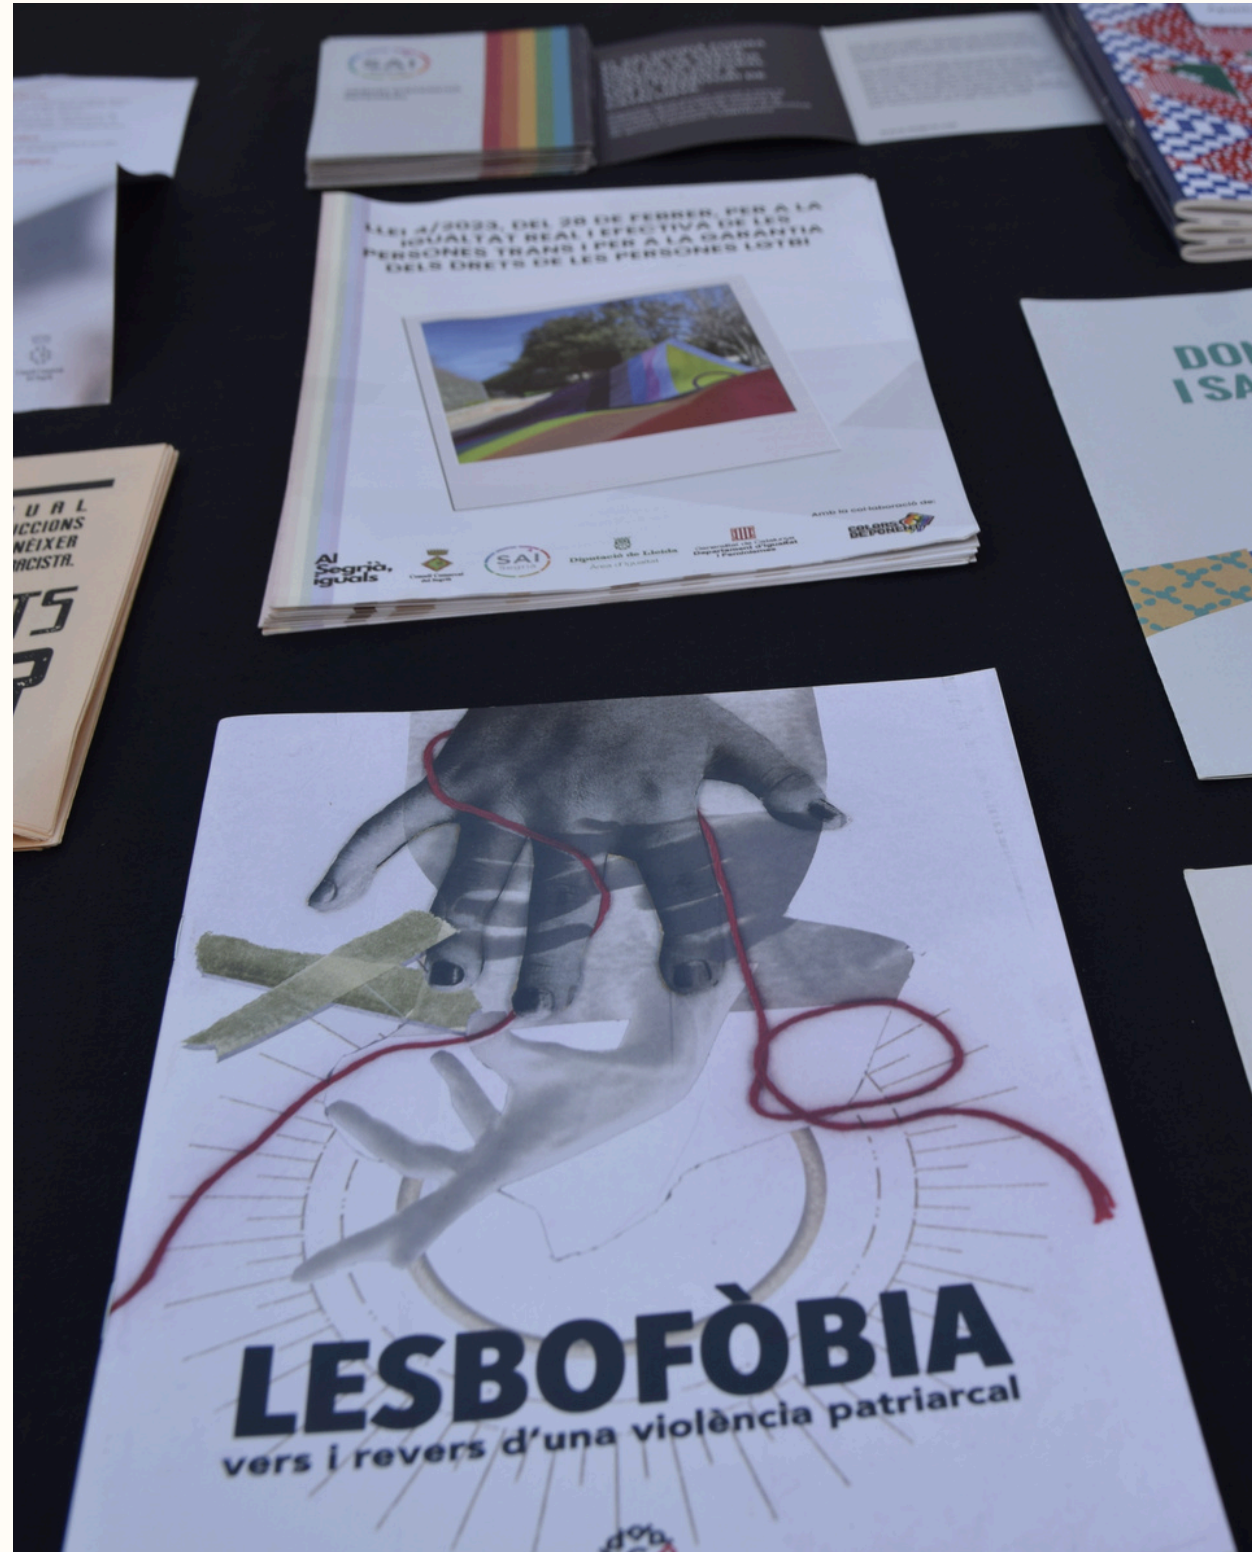

LGTBIQ+

Material del SAI, (Servei d'atenció integral LGTBIQ+)
Resum de Llei trans 04/2023,
fanzine de lesbofòbia,
Informació de l'associació de
Colors de Ponent.